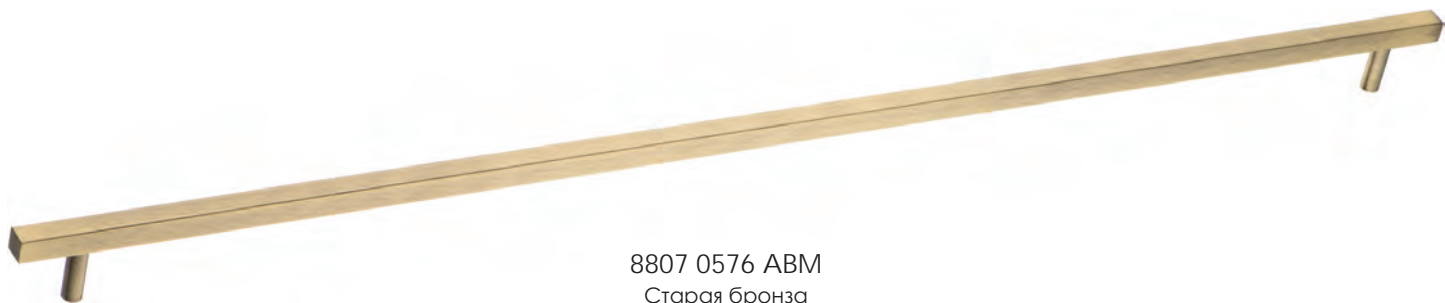

8807 0576 ABM
Старая бронза