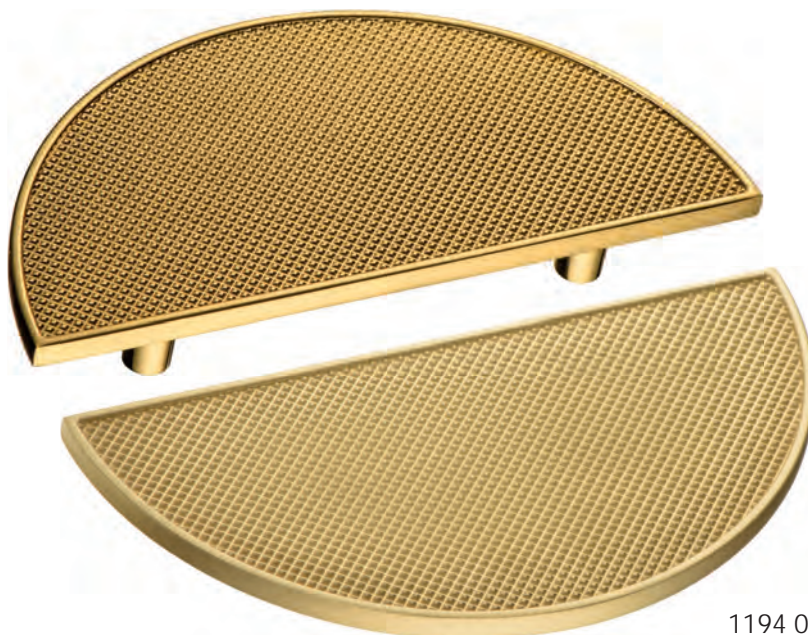

1194 128MP11  
Глянцевое золото

1194 128MP35  
Матовое золото

Артикул	Высота	Ширина (В)	Длина (А)	Диаметр	D
1194 128	25	80/30	160		128

4979 152MP11  
Глянцевое золото

4979 152MP02  
Глянцевый хром

1194 096MP11  
Глянцевое золото