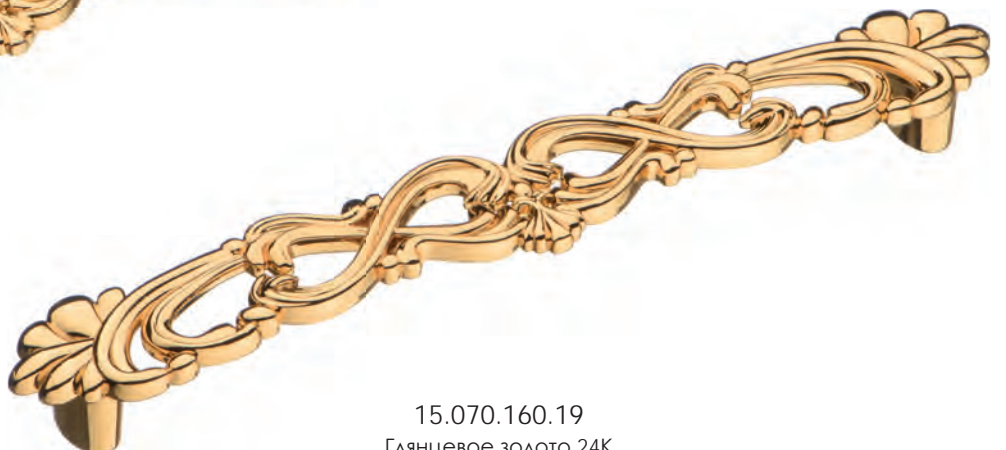

Артикул	Высота	Ширина (В)	Длина (А)	Диаметр	D
15.069.96	24	39	148		96
15.371.00	24	26	46		

15.070.128.12  
Античная бронза

15.070.160.12  
Античная бронза

15.352.01.12  
Античная бронза

15.070.128.16  
Старое серебро

15.070.160.16  
Старое серебро

15.352.01.16  
Старое серебро

15.352.01.19  
Глянцевое золото 24К

15.070.128.19  
Глянцевое золото 24К

15.070.160.19  
Глянцевое золото 24К

009

Артикул	Высота	Ширина (В)	Длина (А)	Диаметр	D
15.070.128	19	28	151		128
15.070.160	19	30	188		160
15.352.01	24			30	