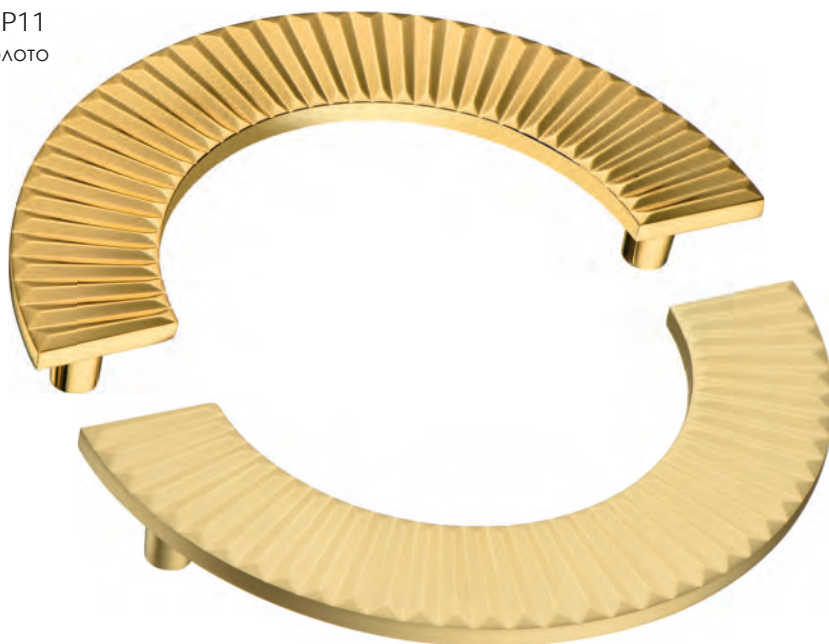

112

1193 128MP11
Глянцевое золото

1193 128MP35
Матовое золото