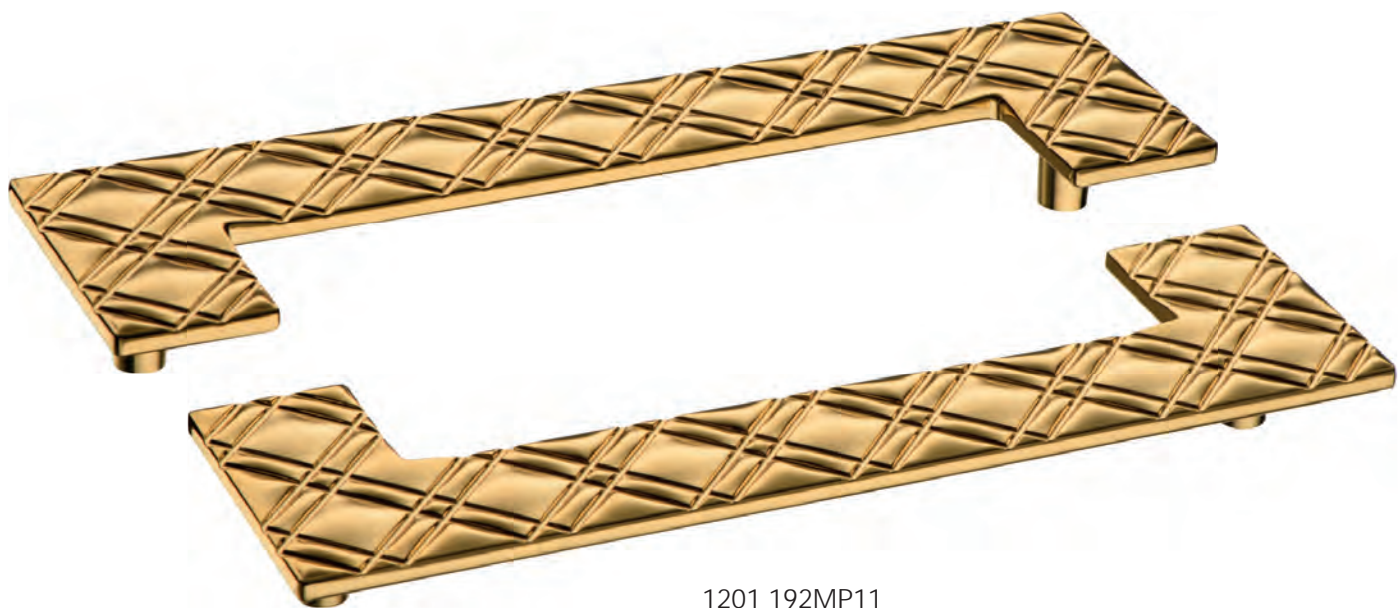

BRASS

Геометрия

1201 192MP11
Глянцевое золото

130