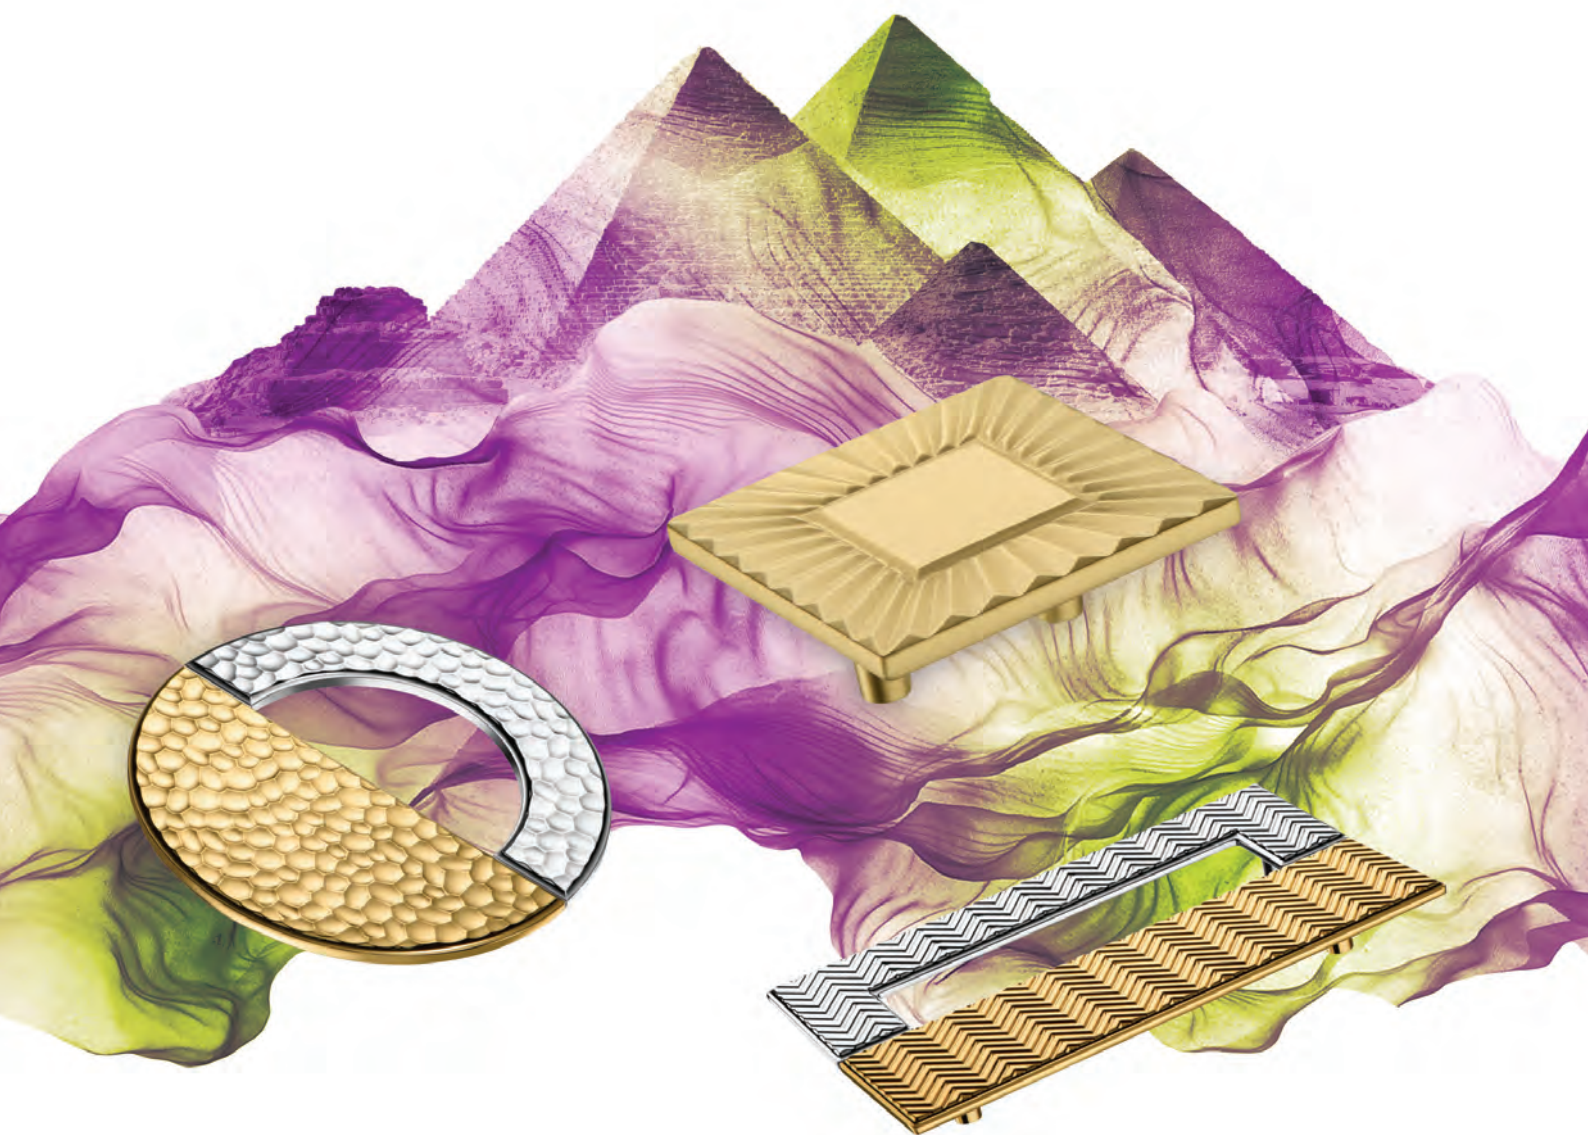

0720-003-2
Глянцевое золото

0720-005-2
Глянцевый хром

0720-007-2
Матовое золото

0720-011-2
Сатиновая бронза

0720-013-2
Старая бронза

0720-015-2
Старое серебро

083

0726-003-2
Глянцевое золото

0726-005-2
Глянцевый хром

0726-011-2
Сатиновая бронза

07SDK004-003
Глянцевое золото

07SDK004-007
Матовое золото

07SDK004-005
Глянцевый хром

07SDK004-013
Старая бронза

Артикул	Высота	Ширина (B)	Длина (A)	Диаметр	D
0726-2	28	28	28		
07SDK004	25	28		33/22	
0720-2	24	28		30	

BRASS

HANDLES GEOMETRY

РУЧКИ
КОЛЛЕКЦИЯ ГЕОМЕТРИЯ