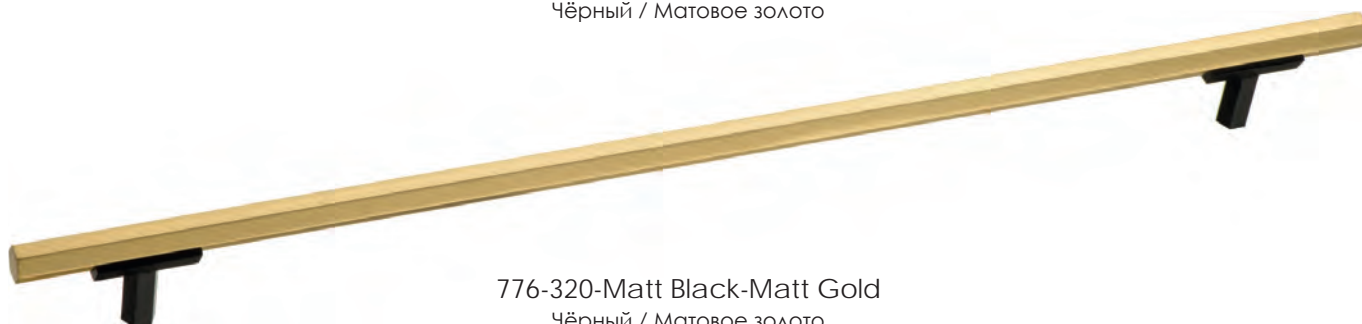

776-320-Matt Black-Matt Gold
Чёрный / Матовое золото

218