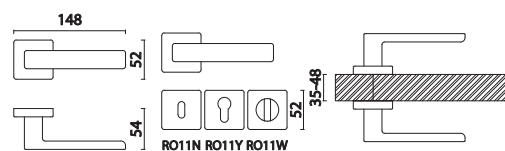

BRASS

300

RO11W6 NB
Никель