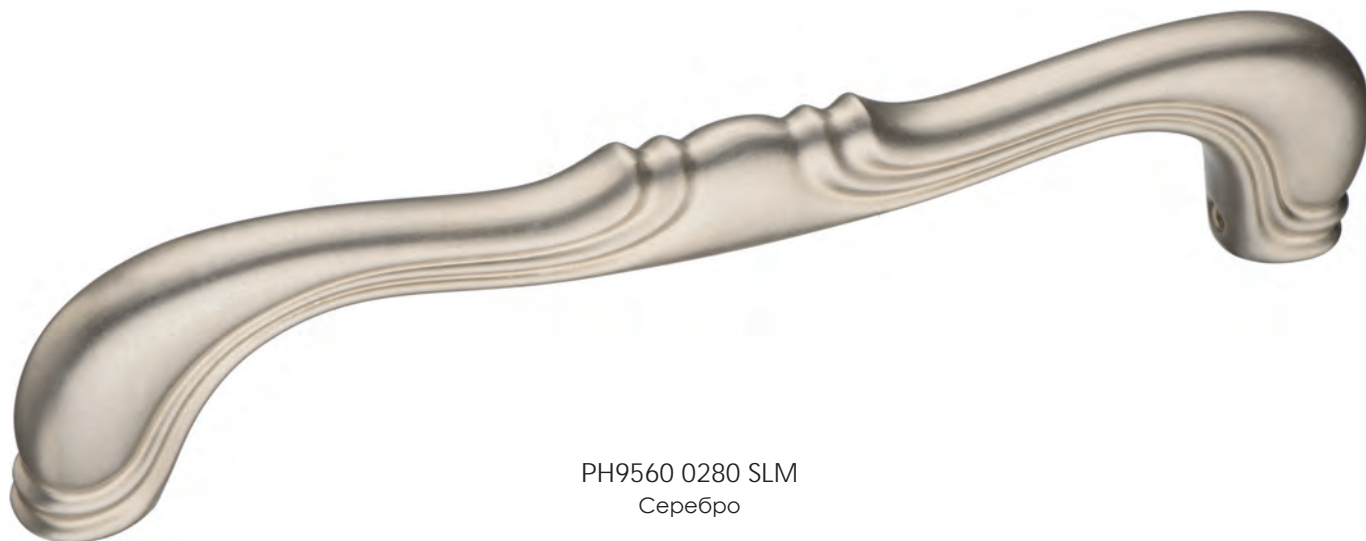

BRASS

PH9560 0280 SLM
Серебро

316