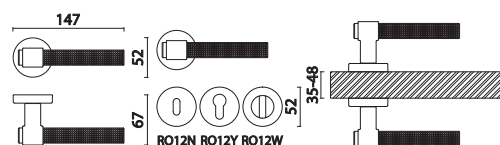

Глянцевый хром

Глянцевое золото