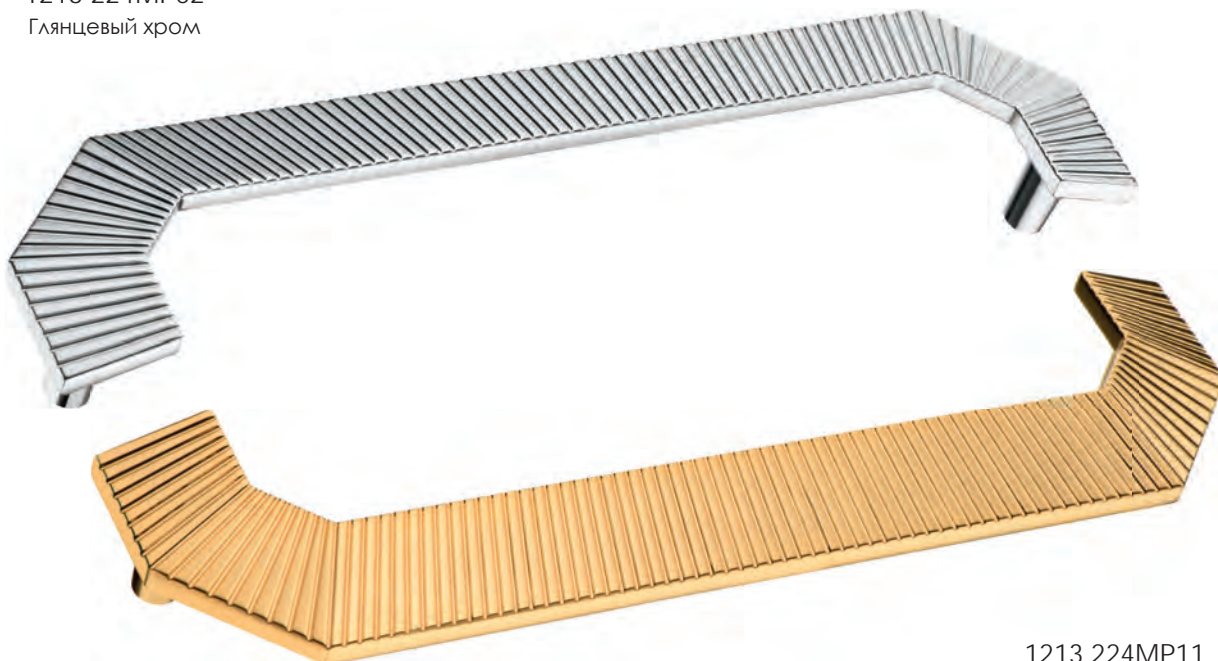

BRASS

Геометрия

1213 224MP02
Глянцевый хром

1213 224MP11
Глянцевое золото

124