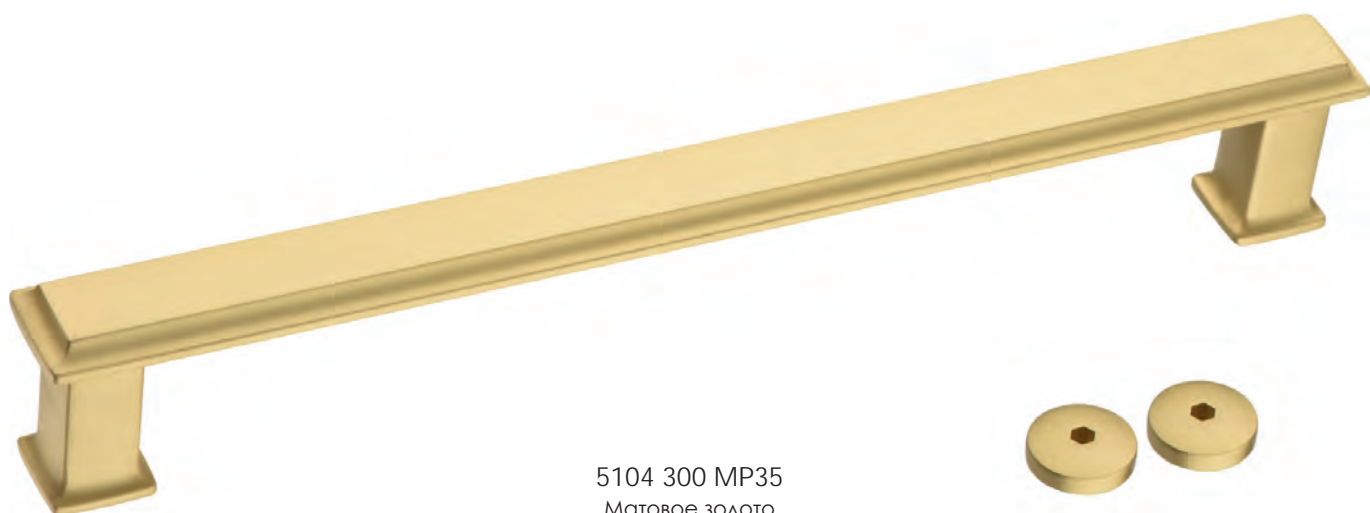

BRASS

Дверные ручки

5104 300 MP11  
Глянцевое золото

306

5104 300 MP02  
Глянцевый хром

5104 300 MP35  
Матовое золото

Артикул	Высота	Ширина (B)	Длина (A)	Диаметр	D
5104 300	50	30	332		

5104 300 MP30  
Бронза