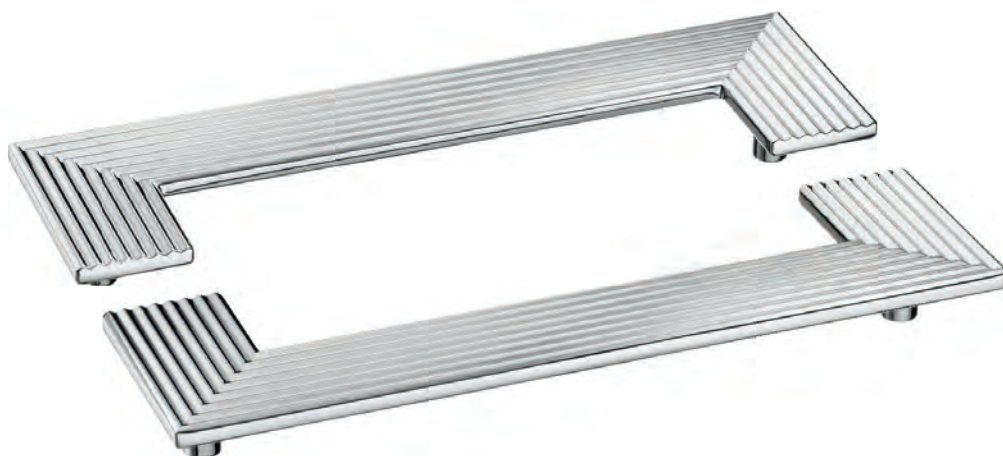

1203 192MP02
Глянцевый хром

Артикул	Высота 	Ширина (В) 	Длина (А) 	Диаметр 	D
4203 032	26	64	64		32
1203 064	26	64	128		64
1203 160	26	64	224		160
1203 192	26	32/64	224		192