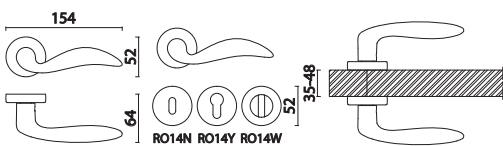

RO12W6 BB
Матовое золото