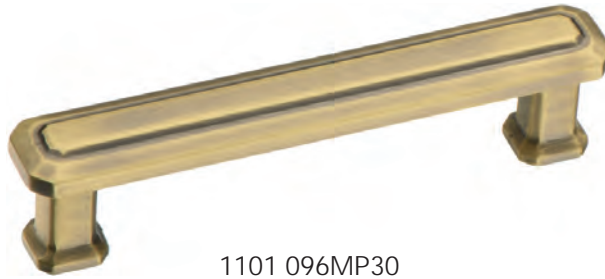

1101 096MP30
Бронза