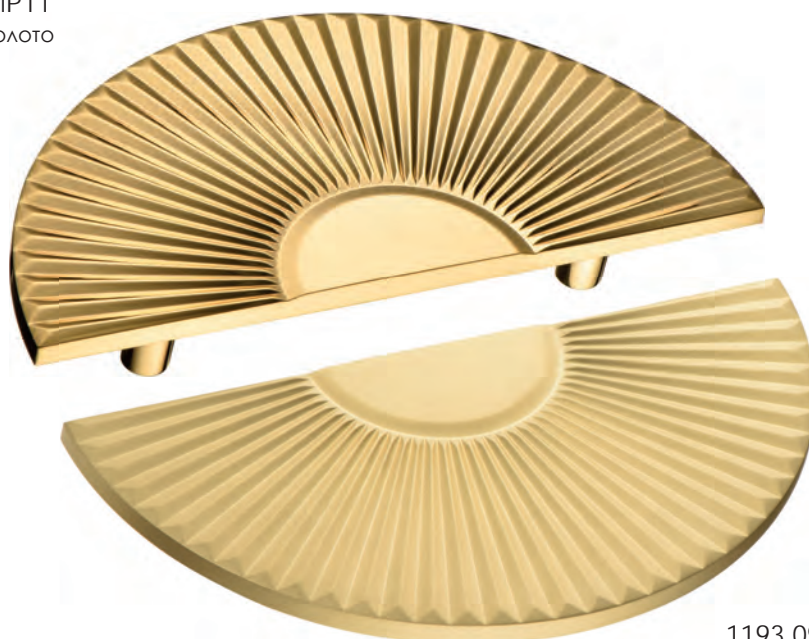

1193 096MP11
Глянцевое золото

1193 096MP35
Матовое золото

Артикул	Высота	Ширина (В)	Длина (А)	Диаметр	D
1193 096	25	80	160		96
1193 128	25	80/30	160		128
4193 016	26			60	16