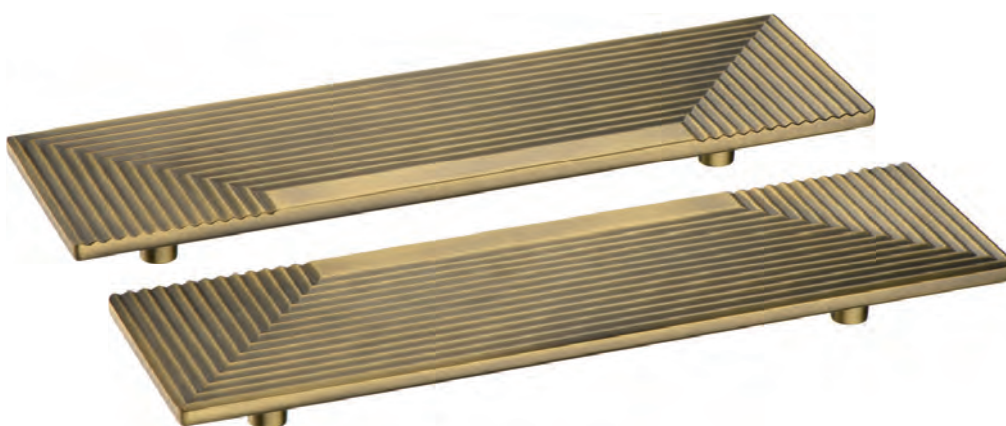

BRASS

4203 032MP30  
Бронза

1203 064MP30  
Бронза

1203 160MP30  
Бронза

1203 192MP30  
Бронза

Артикул	Высота	Ширина (B)	Длина (A)	Диаметр	D
4203 032					
4203 032	26	64	64		32
1203 064	26	64	128		64
1203 160	26	64	224		160
1203 192	26	32/64	224		192