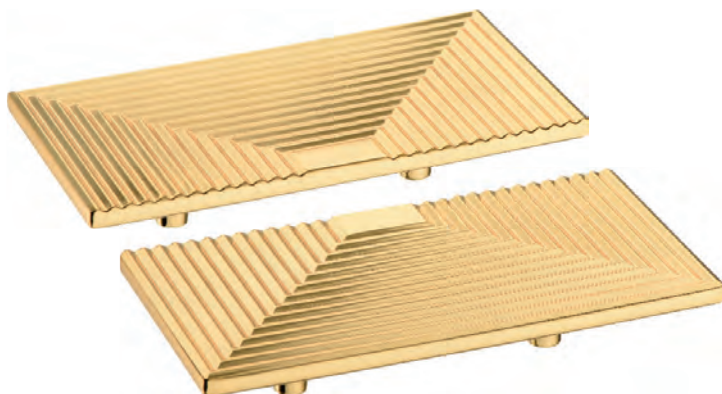

1203 064MP11
Глянцевое золото