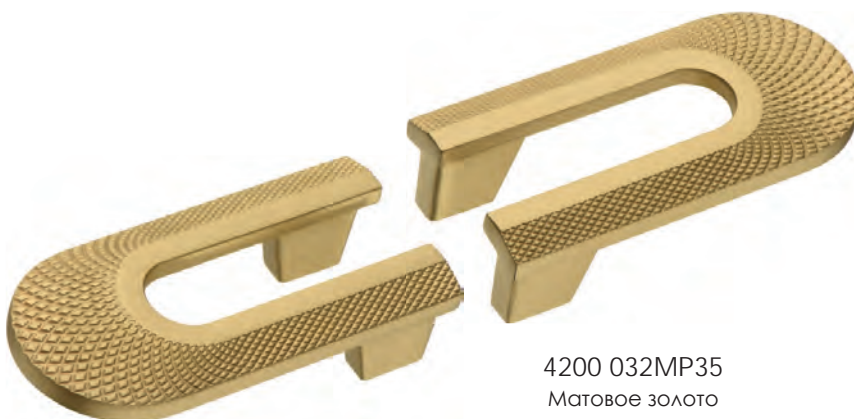

D

64

BRASS

4200 032MP11  
Глянцевое золото

4200 032MP02  
Глянцевый хром

4200 032MP35  
Матовое золото

Артикул	Высота	Ширина (B)	Длина (A)	Диаметр	D
4200 032	 27	 46	 100		 32

127