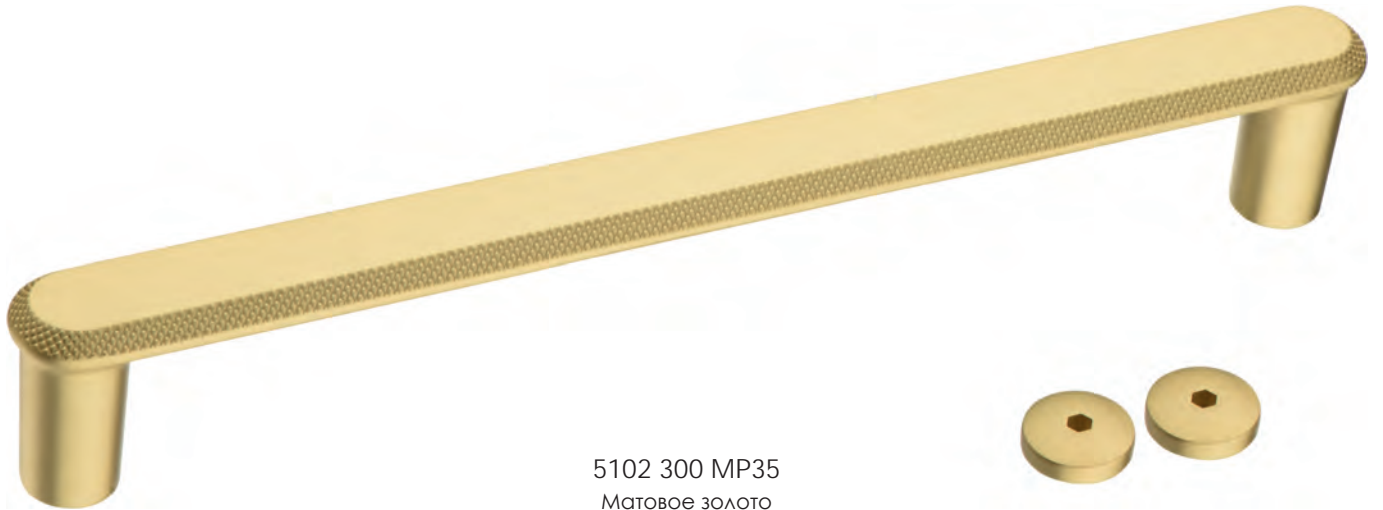

5102 300 MP35
Матовое золото