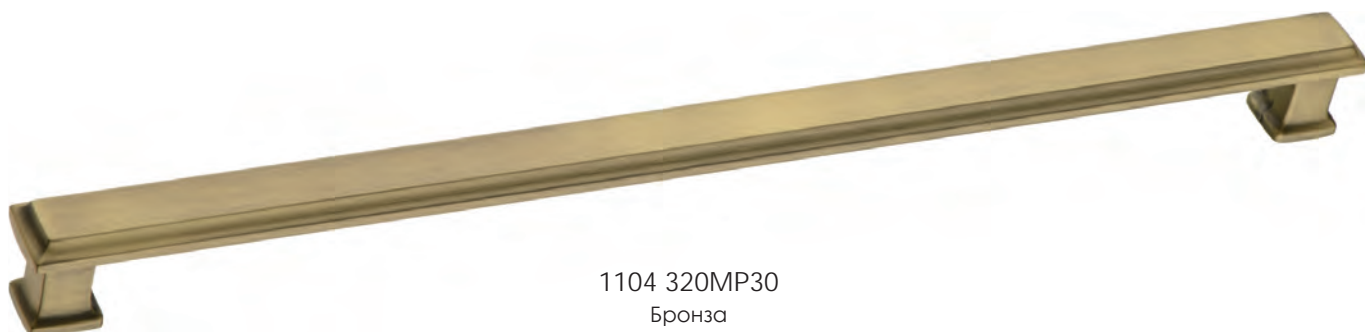

1104 320MP30
Бронза

050