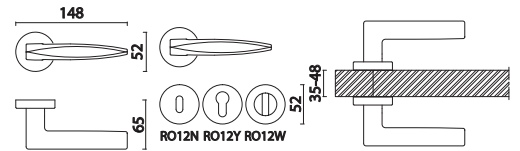

HA126RO14 BB DIANA
Матовое золото