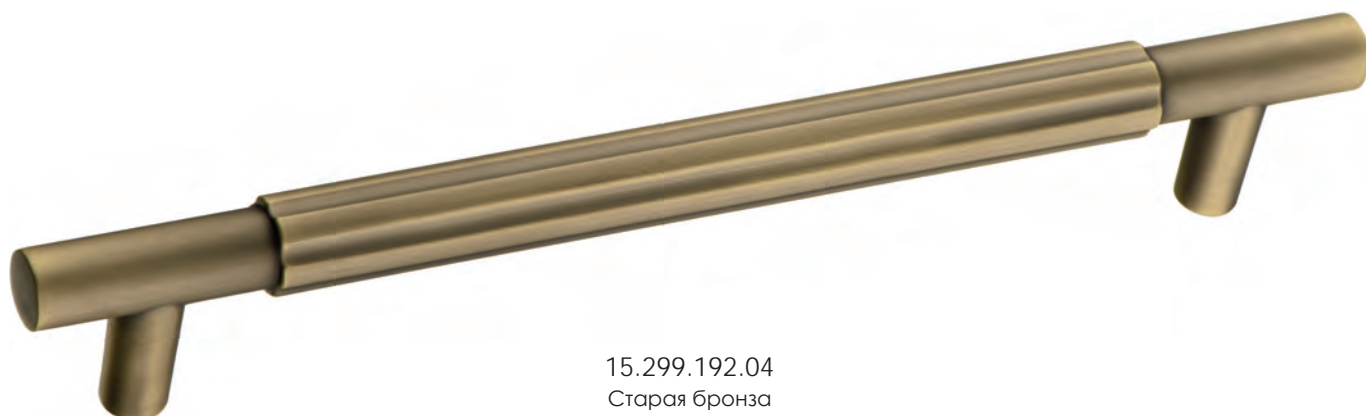

BRASS

BRASS

15.299.00.04  
Старая бронза

15.274.96.04  
Старая бронза

086

15.299.128.04  
Старая бронза

15.299.192.04  
Старая бронза

Артикул	Высота 	Ширина (B) 	Длина (A) 	Диаметр 	D 
15.274.96	30	30/70	140		96
15.299.00	35	15	80		
15.299.128	35	15	170		128
15.299.192	35	15	235		192