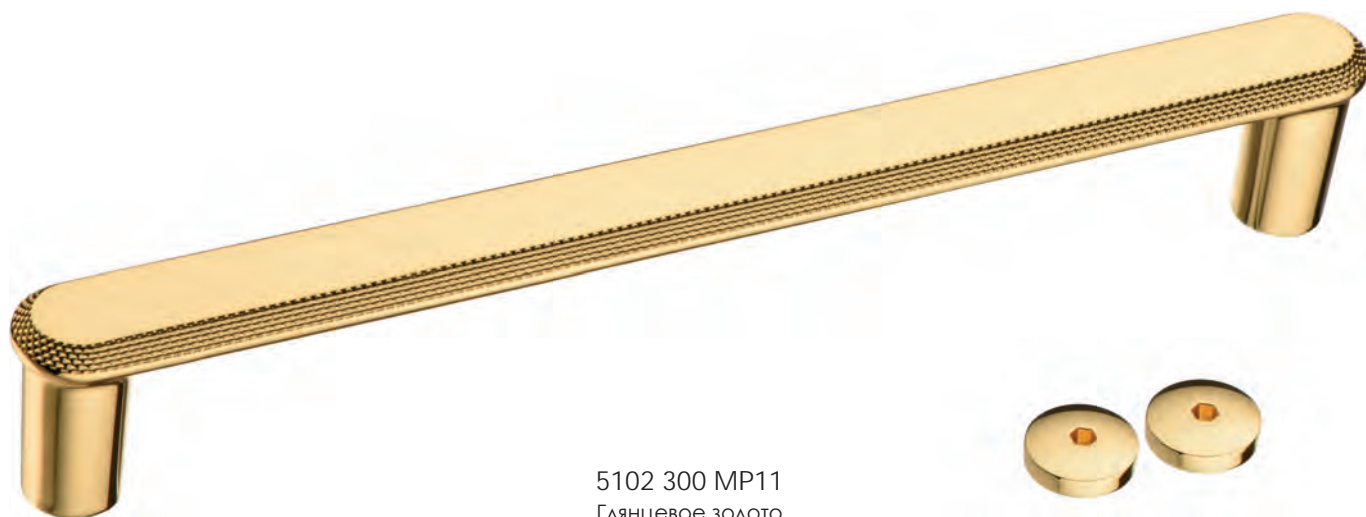

5103 300 MP19  
Сатин-хром

309

5103 300 MP30  
Бронза

Артикул	Высота	Ширина (В)	Длина (А)	Диаметр	D
5103 300	63	20	354		

BRASS

Дверные ручки

5102 300 MP11  
Глянцевое золото

310