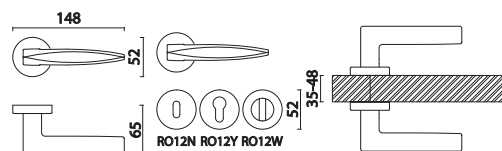

RO12W6 BB
Матовое золото