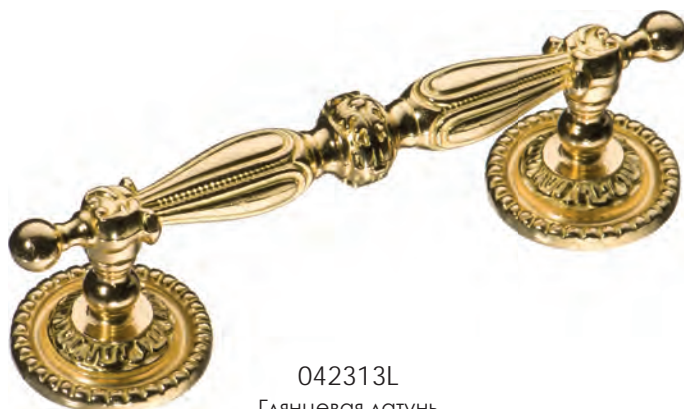

042313L
Глянцевая латунь