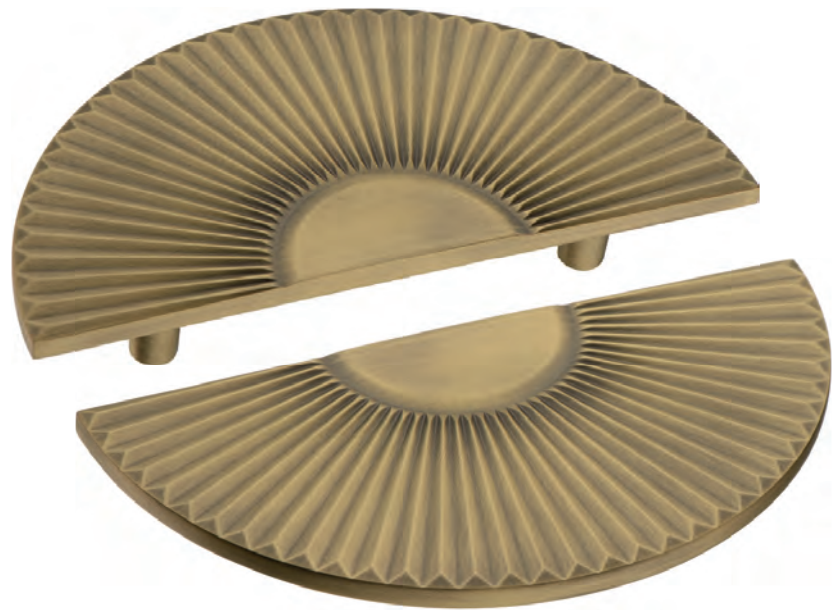

1193 096MP30
Бронза