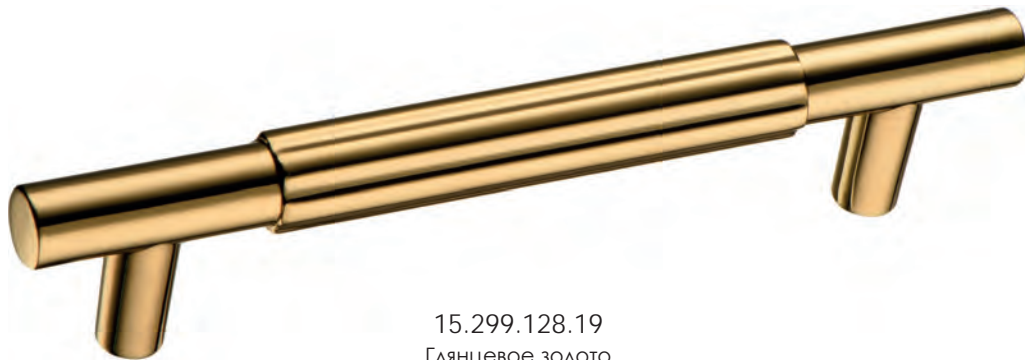

# HANDLES GEOMETRY

**РУЧКИ**  
КОЛЛЕКЦИЯ ГЕОМЕТРИЯ

15.299.00.19  
Глянцевое золото

15.274.96.19  
Глянцевое золото

15.299.128.19  
Глянцевое золото

085

15.299.192.19  
Глянцевое золото

Артикул	Высота 	Ширина (В) 	Длина (А) 	Диаметр 	D 
15.274.96	30	30/70	140		96
15.299.00	35	15	80		
15.299.128	35	15	170		128
15.299.192	35	15	235		192

BRASS

BRASS

15.299.00.04  
Старая бронза

15.274.96.04  
Старая бронза

086

15.299.128.04  
Старая бронза

15.299.192.04  
Старая бронза

Артикул	Высота 	Ширина (B) 	Длина (A) 	Диаметр 	D 
15.274.96	30	30/70	140		96
15.299.00	35	15	80		
15.299.128	35	15	170		128
15.299.192	35	15	235		192