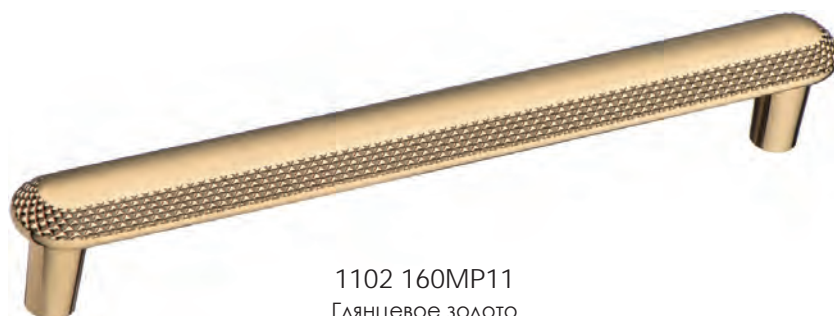

1102 160MP11
Глянцевое золото