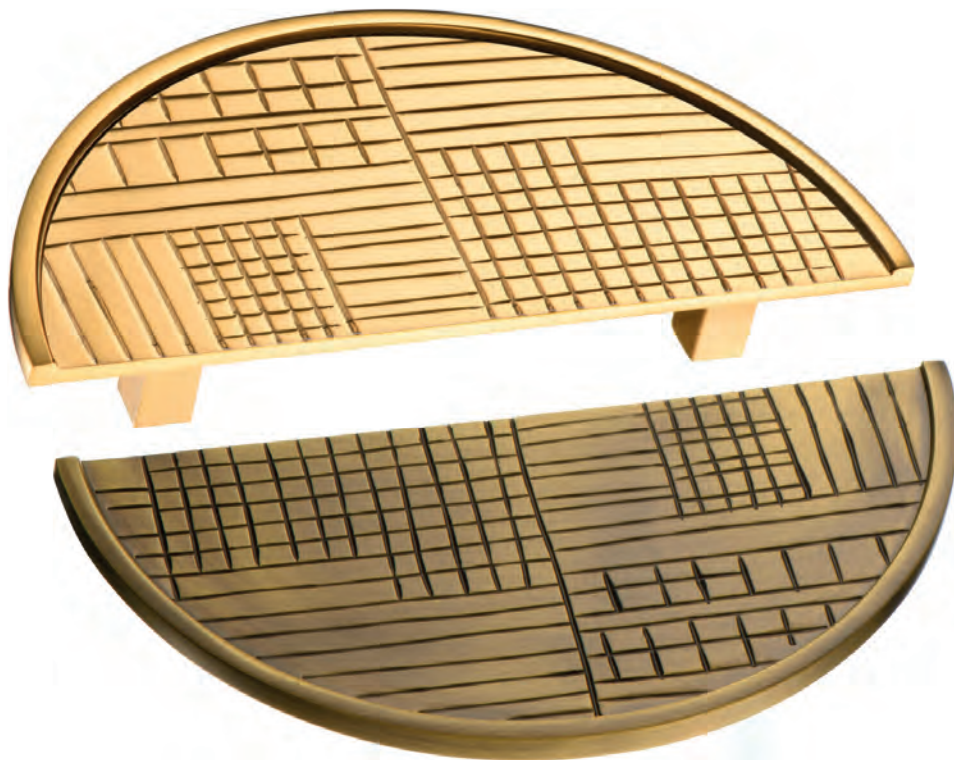

Артикул	Высота	Ширина (B)	Длина (A)	Диаметр	D
07620-R11	24	55	110		64
07620-R15	24	75	150		96
07620-R15x4	34	75	150		96
07620-R30	34	150	300		224

ДОМ МАСТЕРОВ

073

07601-003-R15  
Глянцевое золото

07601-013-R15  
Старая бронза