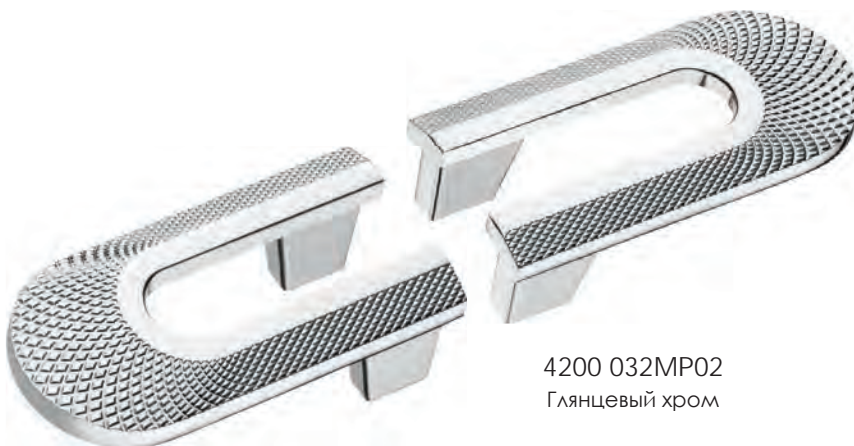

D

64

BRASS

4200 032MP11  
Глянцевое золото

4200 032MP02  
Глянцевый хром

4200 032MP35  
Матовое золото

Артикул	Высота	Ширина (B)	Длина (A)	Диаметр	D
4200 032	 27	 46	 100		 32

127