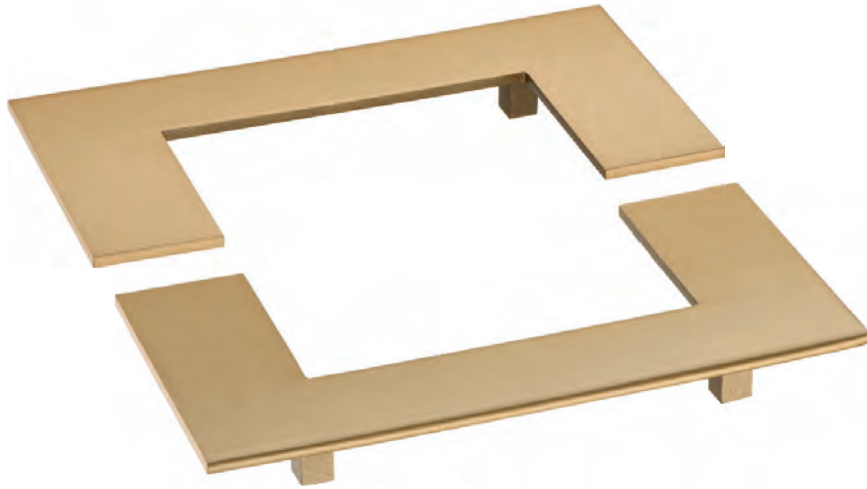

2511-011-L200x35x40-128  
Сатиновая бронза

071

07602-003-R30  
Глянцевое золото

Артикул	Высота	Ширина (В)	Длина (А)	Диаметр	D
2511-200x35x40	23	100	200		128
07602-R30	35	150	300		192

**BRASS**

BRASS

Ручки / ЭКСКЛЮЗИВ