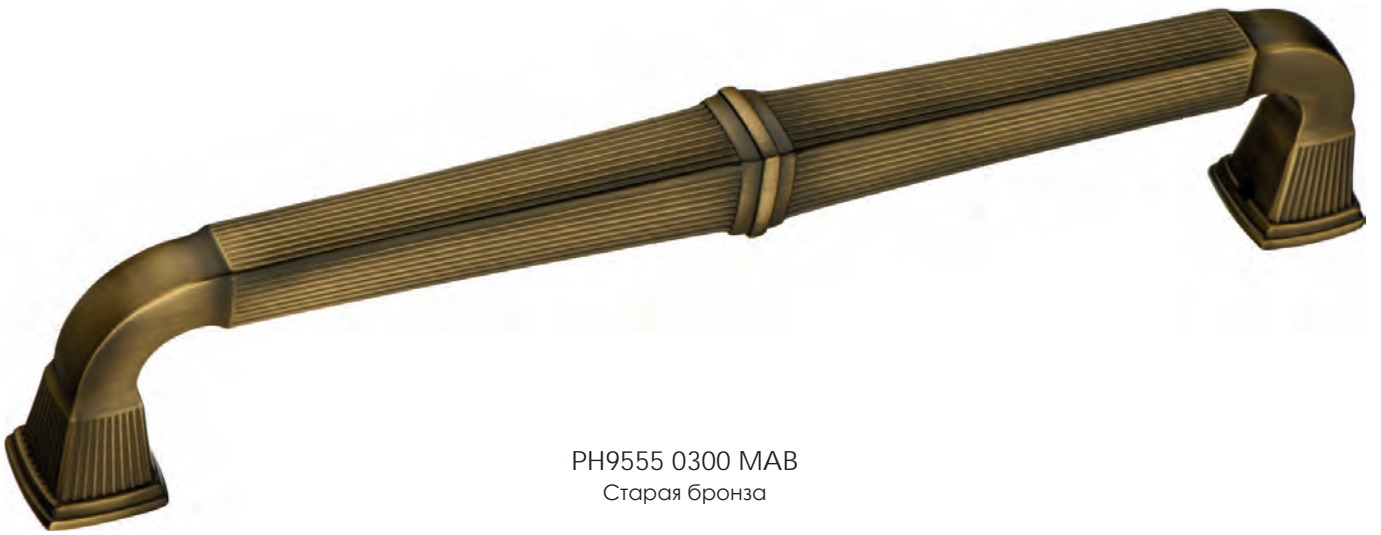

BRASS

BRASS

PH9560 0280 SLM  
Серебро

316

PH9565 0280 NB  
Никель

PH9565 0280 OSM  
Старое серебро

Артикул	Высота	Ширина (B)	Длина (A)	Диаметр	D
PH9560 0280	68	24	311		280
PH9565 0280	61	35	307		280

PH9555 0300 MAB  
Старая бронза