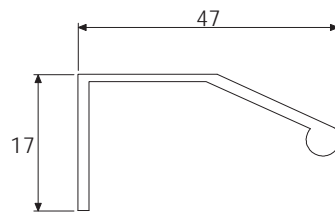

7020.3000.030 Матовый хром
7020.3000.032 Глянцевый хром