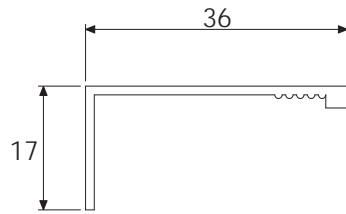

BRASS

BRASS

Ручки / Модерн

6803-400  
Глянцевый хром

6802-400  
Глянцевый хром

338

6801-400  
Глянцевый хром

Артикул