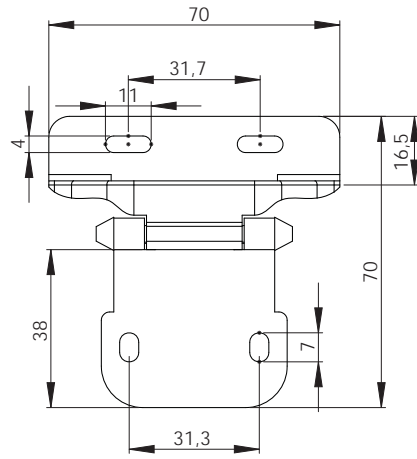

15.90.010-1 Петля VARIA
Бронза