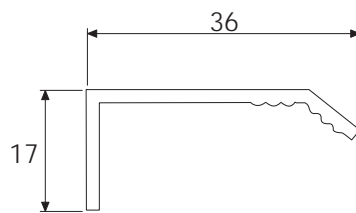

7031.3000.030 Матовый хром
7031.3000.032 Глянцевый хром