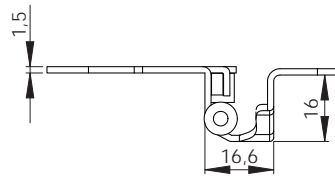

3083-66
Оксидированный чёрный