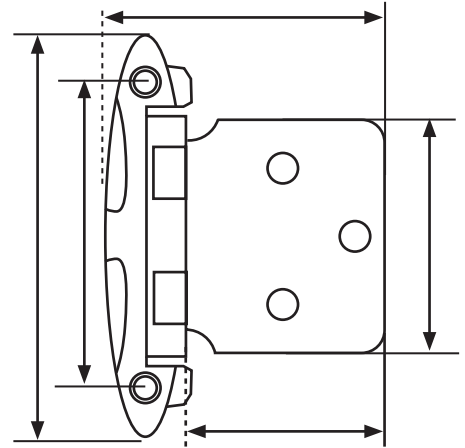

15.90.010-1 Петля VARIA
Бронза