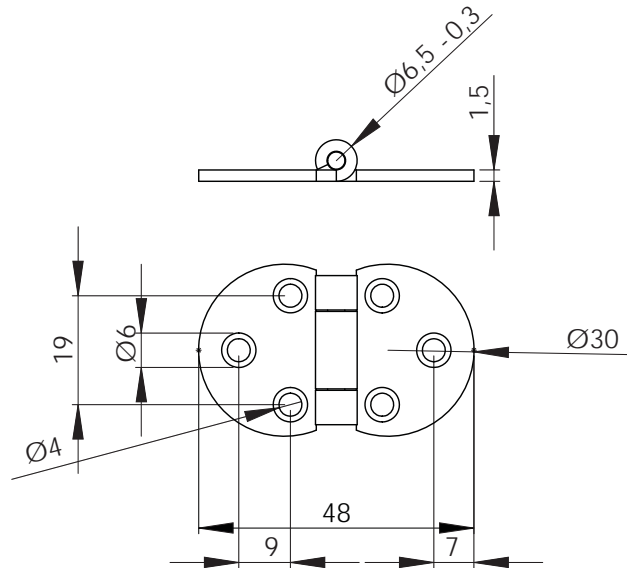

31.033.00.72
Старая бронза