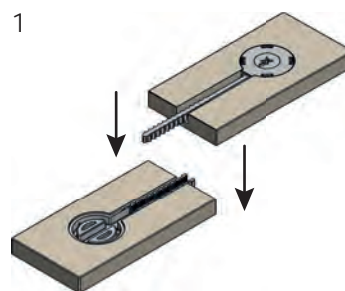

FIX-A-LOT

160

11.04.470-0 FIX-A-LOT Стяжка

Схема монтажа №1

Схема монтажа №2

11.06.017-0 Втулка DIVA
Серый

11.06.018-0 Штифт DIVA
Серый

11.06.023-0 Штифт DIVA
Белый