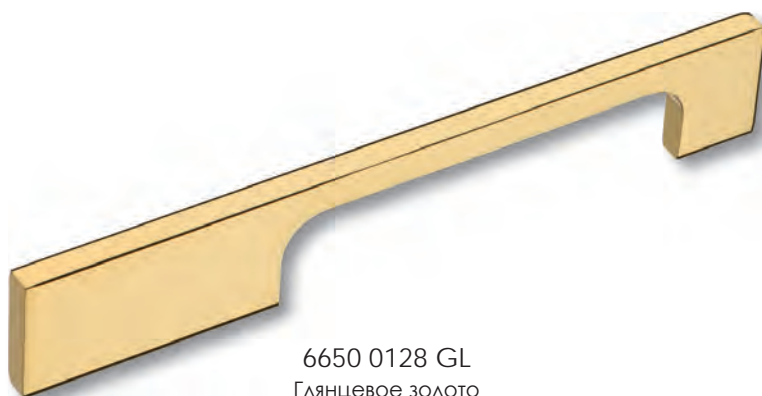

6650 0128 GL
Глянцевое золото