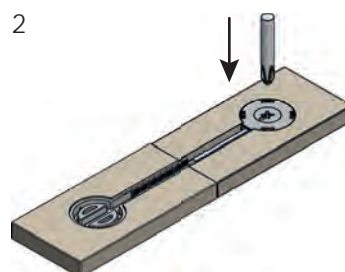

BRASS

Замки, петли, крепления

FIX-A-LOT

160

Схема монтажа №2