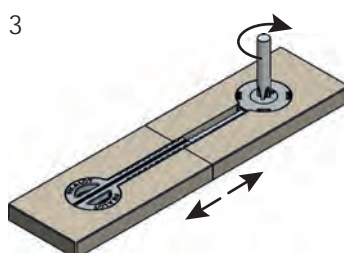

BRASS

Замки, петли, крепления

FIX-A-LOT

160

Схема монтажа №1