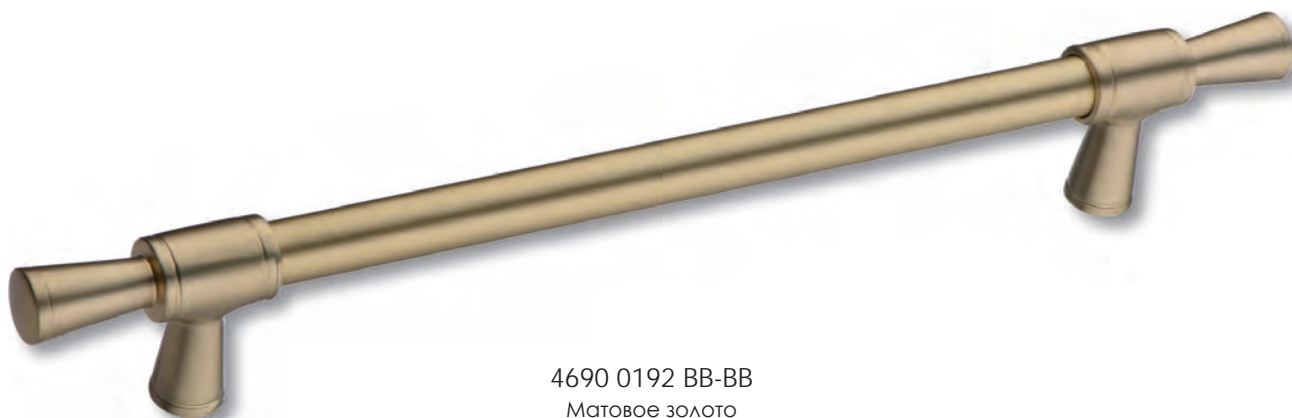

BRASS

BRASS

Ручки / Современная классика

1934 0026 BB-BB
Матовое золото

014

4690 0128 BB-BB
Матовое золото

4690 0192 BB-BB
Матовое золото

Артикул	Высота	Ширина (B)	Длина (A)	Диаметр	D
1934 0026	26			26	
4690 0128	37	16	199		128
4690 0192	37	16	263		192