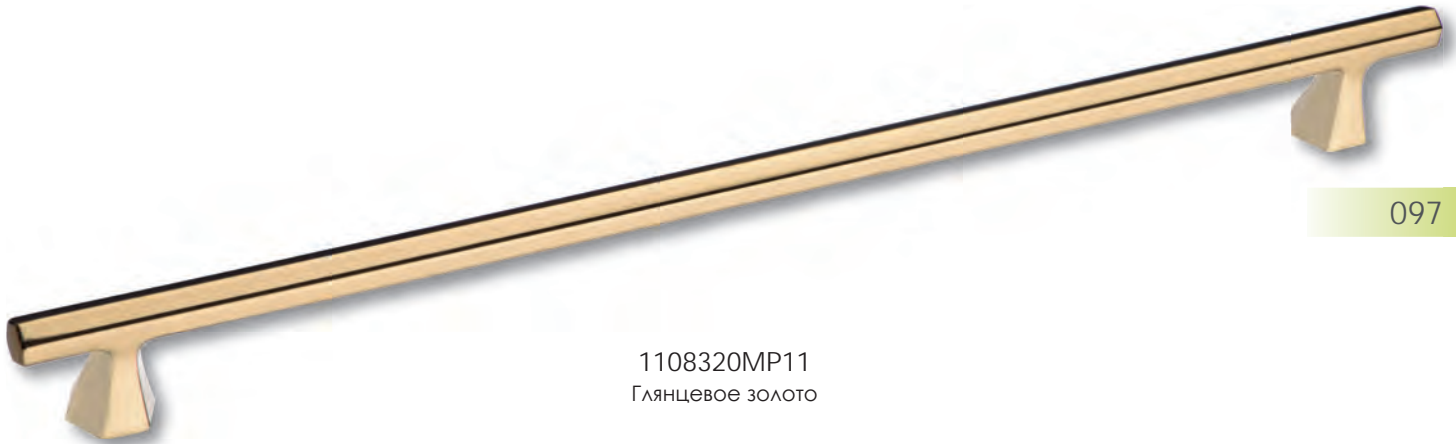

1108320MP11
Глянцевое золото

097