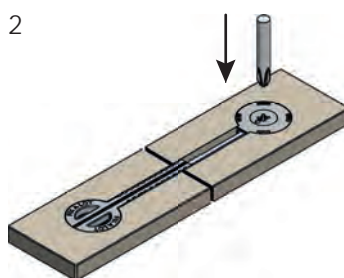

BRASS

Замки, петли, крепления

FIX-A-LOT

160

Схема монтажа №1