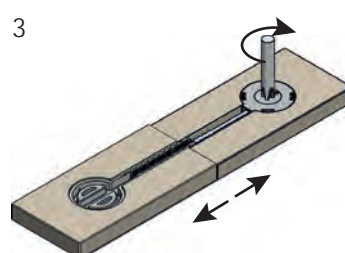

BRASS

Замки, петли, крепления

FIX-A-LOT

160

Схема монтажа №2