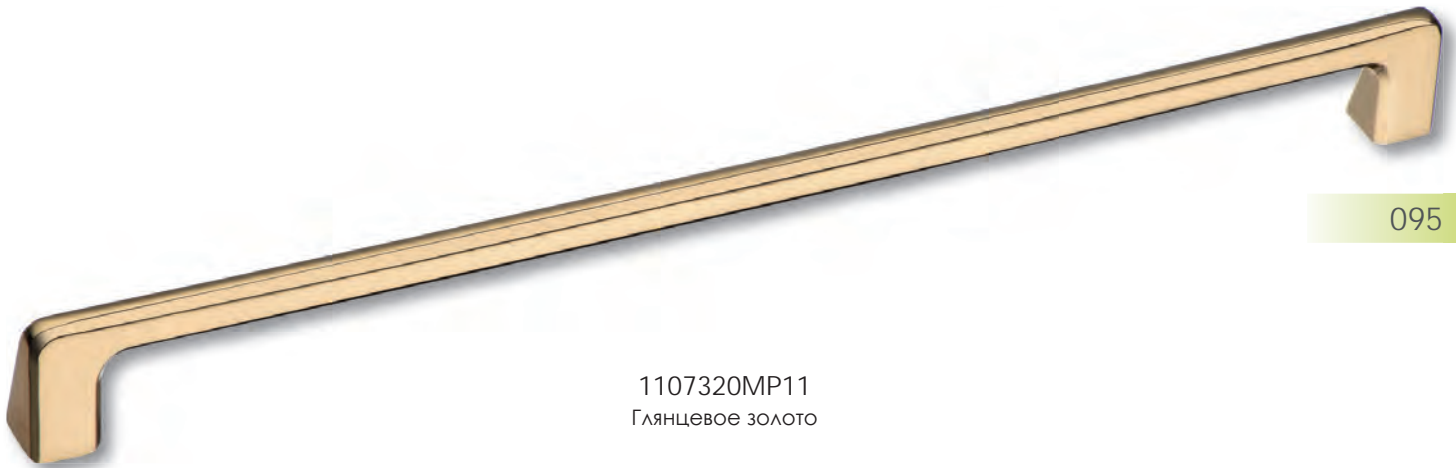

1107320MP11
Глянцевое золото