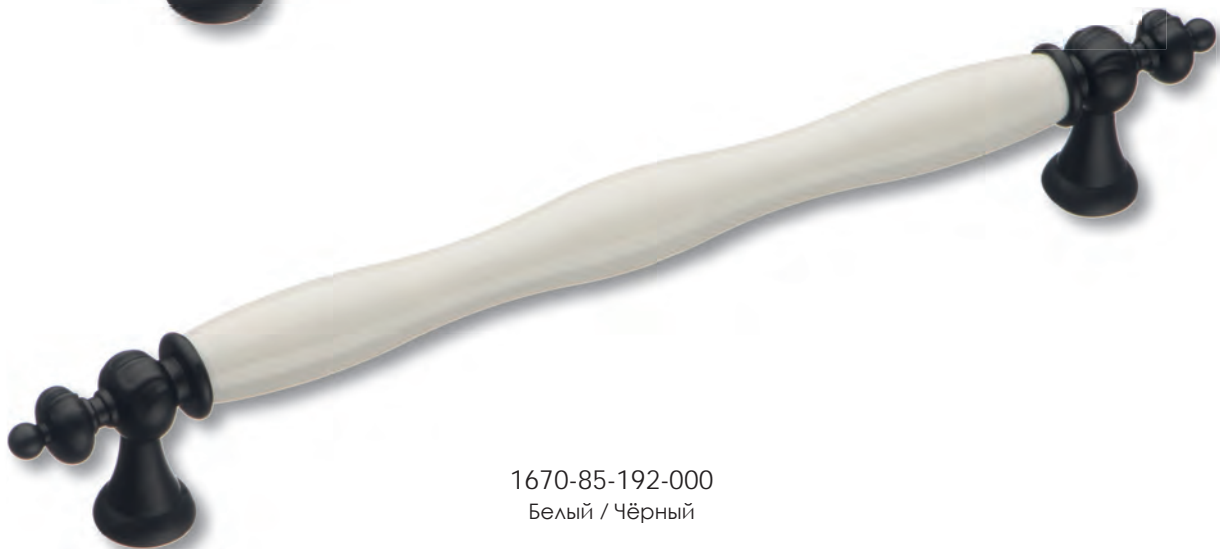

1670-85-160-000
Белый / Чёрный

1670-85-192-000
Белый / Чёрный

065

Артикул	Высота 	Ширина (В) 	Длина (А) 	Диаметр 	D
3005	35			32/32	
1670-128	35	15	176		128
1670-160	35	15	210		160
1670-192	35	15	240		192

BRASS