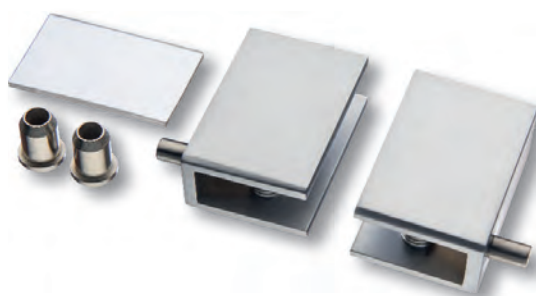

15.06.261-0 Петля SQUARE на узкие
рамки (центральная левая)
Алюминий

15.06.280-0 Петля SQUARE
(центральная)
Глянцевый хром

15.06.210-0 Петля SQUARE
(компл. верх+низ)
Глянцевый хром

17.40.060-0 Ручка SQUARE
Глянцевый хром

15.06.234-0 Петля SQUARE
(центральная)
Бронза

15.06.214-0 Петля SQUARE
(компл. верх+низ)
Бронза

BRASS

Замки, петли, крепления

15.06.270-0 Петля "SEE ME"
Глянцевый хром

15.06.471-0 Петля "GRACE"
Сталь

15.06.071-0 Петли (комплект 2 шт.)
Алюминий