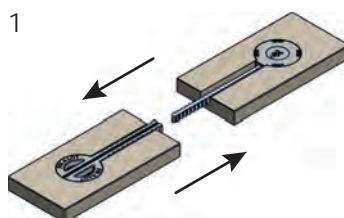

FIX-A-LOT

160

11.04.470-0 FIX-A-LOT Стяжка

Схема монтажа №1

Схема монтажа №2

11.06.017-0 Втулка DIVA
Серый

11.06.018-0 Штифт DIVA
Серый

11.06.023-0 Штифт DIVA
Белый