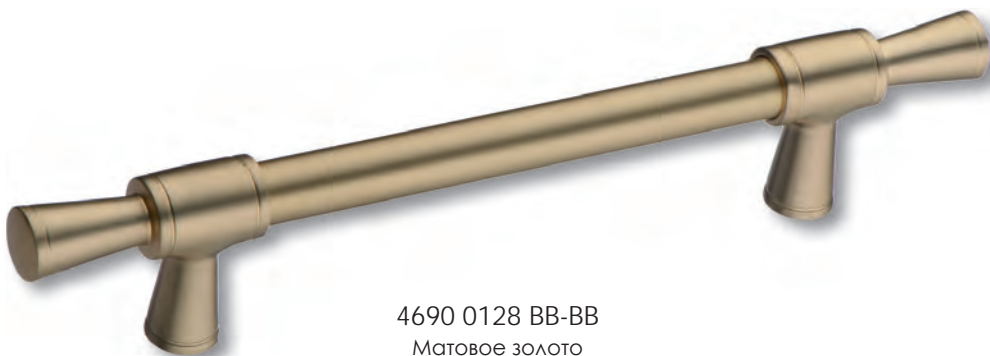

BRASS

BRASS

Ручки / Современная классика

1934 0026 BB-BB
Матовое золото

014

4690 0128 BB-BB
Матовое золото

4690 0192 BB-BB
Матовое золото

Артикул	Высота	Ширина (B)	Длина (A)	Диаметр	D
1934 0026	26			26	
4690 0128	37	16	199		128
4690 0192	37	16	263		192