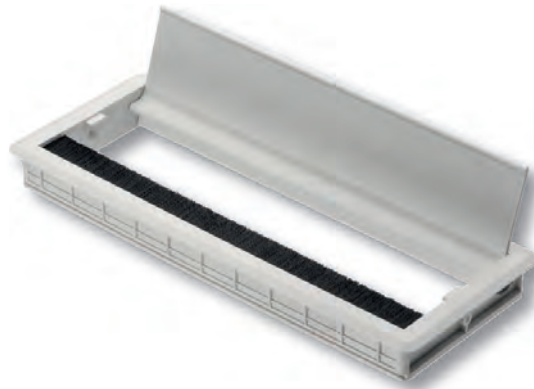

11.03.450-0
Втулка SYSTEM S
(для панелей 22-25 мм)

11.03.570-0 Дюбель SYSTEM S (M6)

11.03.575-1 Дюбель
SYSTEM S (M6)

25.20.380-0 Заглушка кабель-канала
MAMBO
Серебро

25.20.381-0 Заглушка кабель-канала
MAMBO
Чёрный