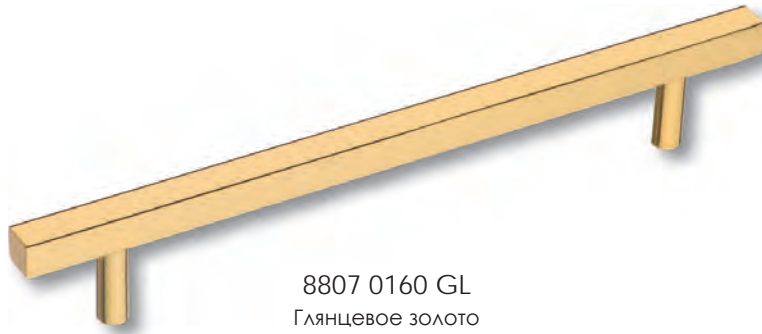

8807 0160 GL
Глянцевое золото